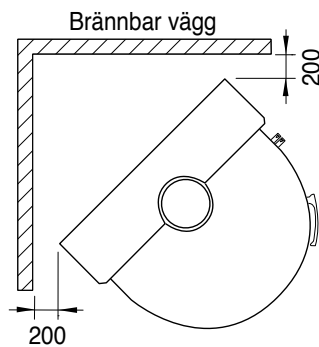

Tekniska data

Vikt: ca 330 kg
 Effekt: 10 kW
 P-märkning: 456701

Tillbehör: Anslutningsrör topp, bakanslutningssats, special golvplåt, asklåda, anslutning för tilluft

Friskluftsuttag i
 * Botten ** Bakstycke

Minsta avstånd till brännbar inredning framför är 1000 mm