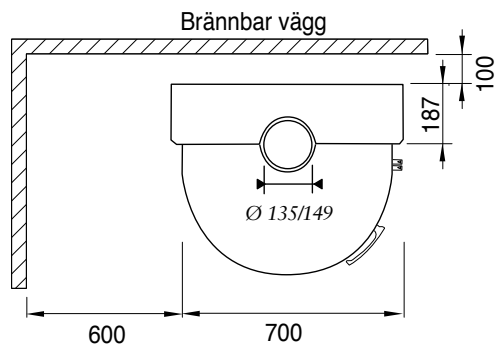

Tekniska data

Vikt: ca 330 kg
 Effekt: 10 kW
 P-märkning: 456701

Tillbehör: Anslutningsrör topp, bakanslutningssats, special golvplåt, asklåda, anslutning för tilluft

Friskluftsuttag i
 * Botten ** Bakstycke

Minsta avstånd till brännbar inredning framför är 1000 mm