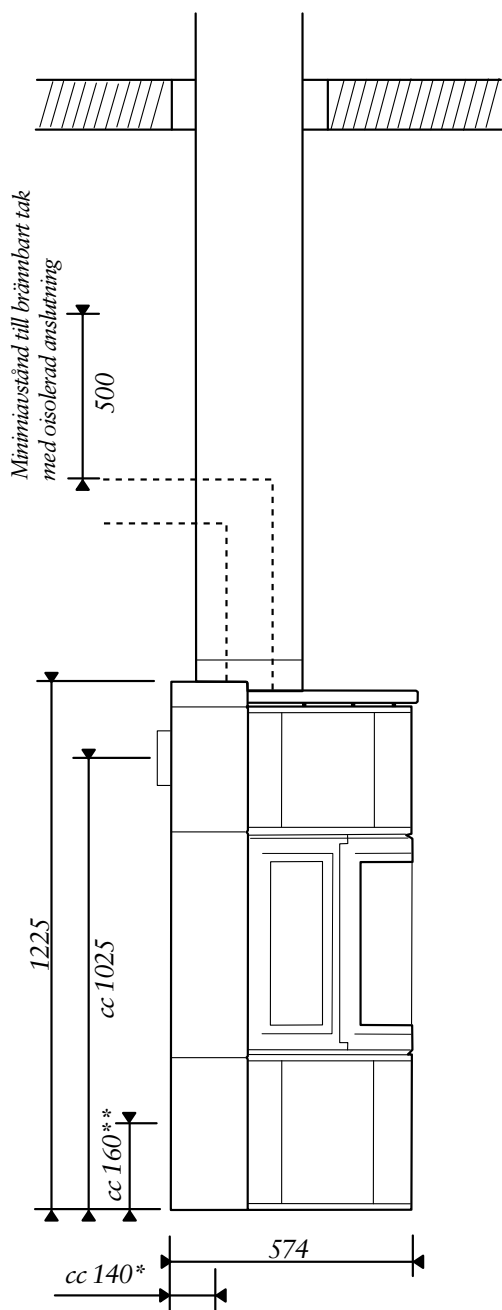

Tekniska data

Vikt: ca 330 kg
 Effekt: 10 kW
 P-märkning: 456701

Tillbehör: Anslutningsrör topp, bakanslutningssats, special golvplåt, asklåda, anslutning för tilluft

Friskluftsuttag i
 * Botten ** Bakstycke

Minsta avstånd till brännbar inredning framför är 1000 mm