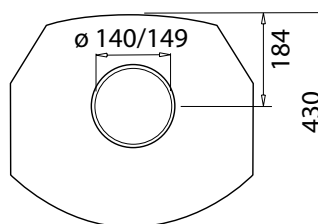

Tekniska data och mått

Färg:	Svart
Vikt:	105 kg
Effekt:	3-8 kW
Verkningsgrad:	70-80%
Typgodkänd:	CE EN-13240 Norge NS 3058

Tillval

Friskluftssats

Placering

Avståndet över kaminen till brännbart innertak eller framför kaminen till brännbar inredning eller byggnadsdel får inte understiga 1000 mm.

*Friskluftsanslutning

Attityd 300 väggavstånd