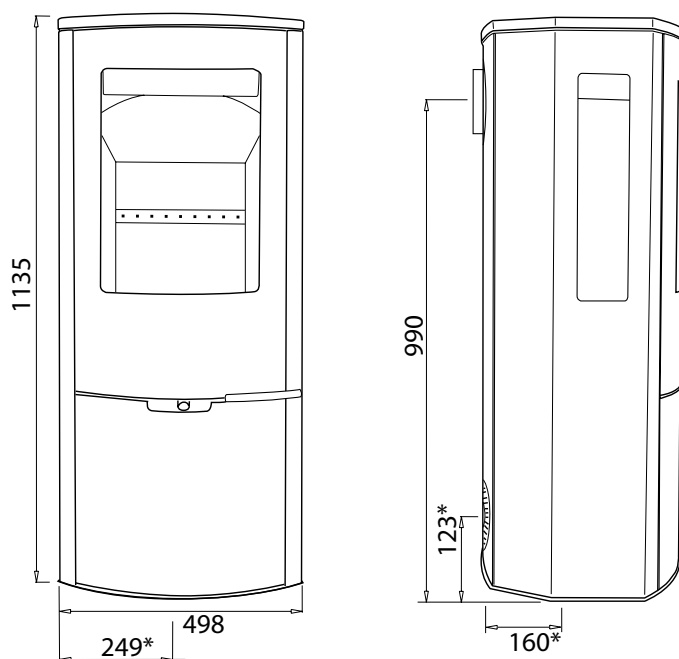

Tekniska data och mått

Färg:	Svart
Vikt:	105 kg
Effekt:	3-8 kW
Verkningsgrad:	70-80%
Typgodkänd:	CE EN-13240 Norge NS 3058

Tillval

Friskluftssats

Placering

Avståndet över kaminen till brännbart innertak eller framför kaminen till brännbar inredning eller byggnadsdel får inte understiga 1000 mm.

*Friskluftsanslutning

Attityd 300 väggavstånd