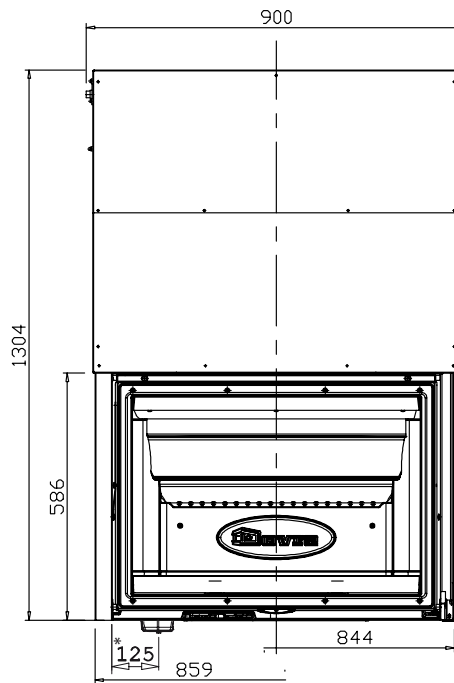

* Friskluftanslutning