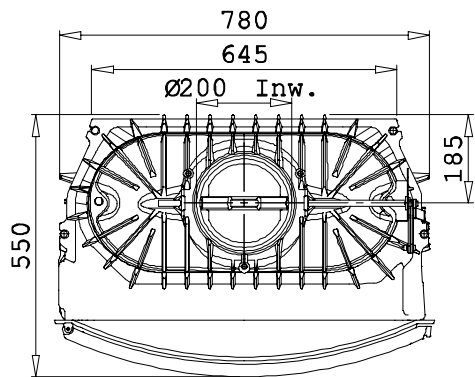

* Friskluftanslutning