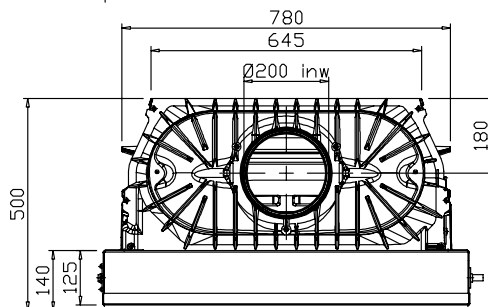

* Friskluftanslutning