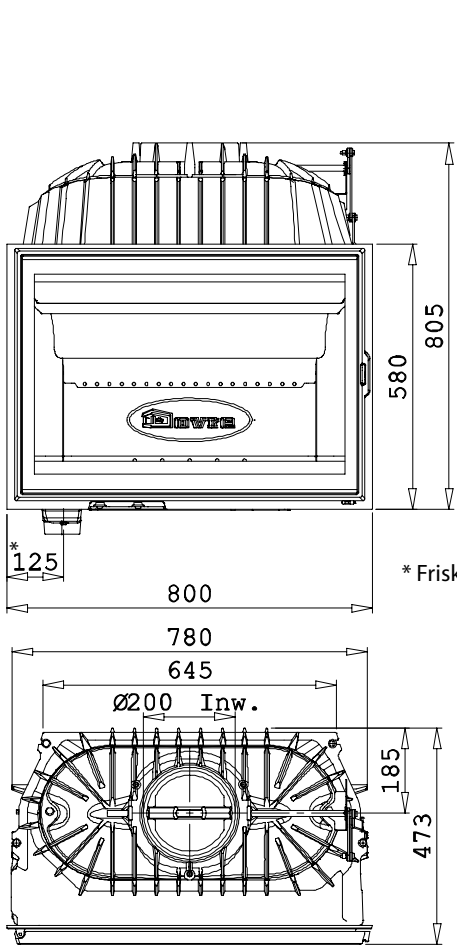

2180CB

Dovre Mått

\* Friskluftanslutning

\* Friskluftanslutning

## Dovre 2180CB - hisslucka

\* Friskluftanslutning