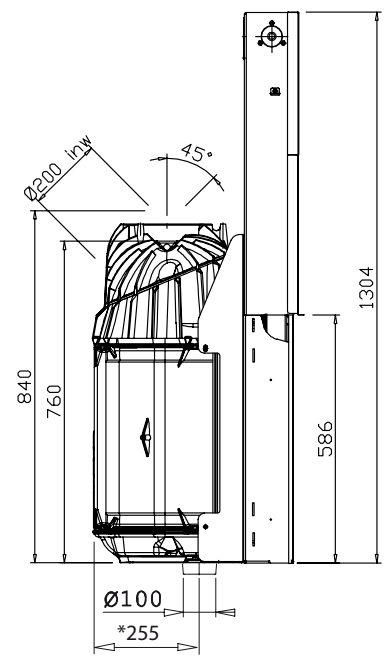

2180CB

Dovre Mått

\* Friskluftanslutning

\* Friskluftanslutning

## Dovre 2180CB - hisslucka

\* Friskluftanslutning