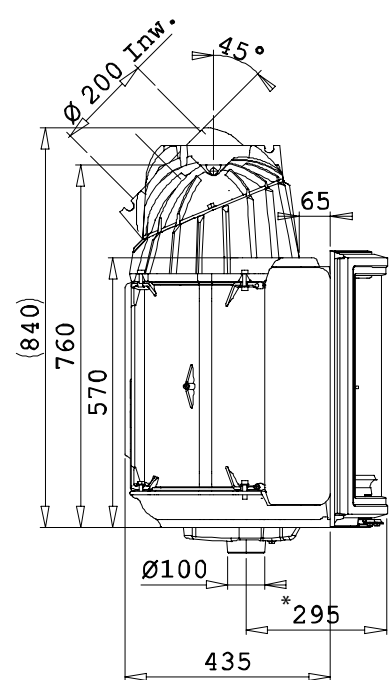

2180CB

Dovre Mått

\* Friskluftanslutning

\* Friskluftanslutning

## Dovre 2180CB - hisslucka

\* Friskluftanslutning