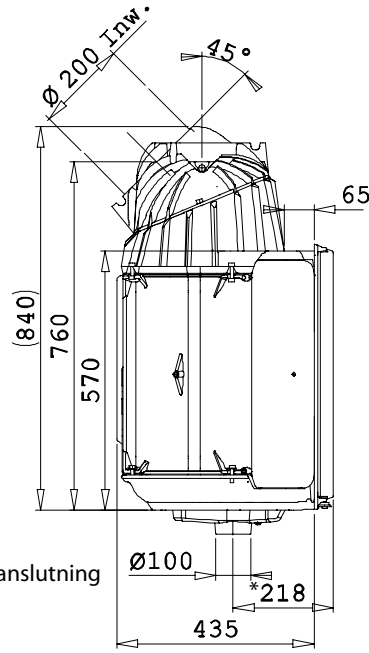

2180CB

Dovre Mått

\* Friskluftanslutning

\* Friskluftanslutning

## Dovre 2180CB - hisslucka

\* Friskluftanslutning