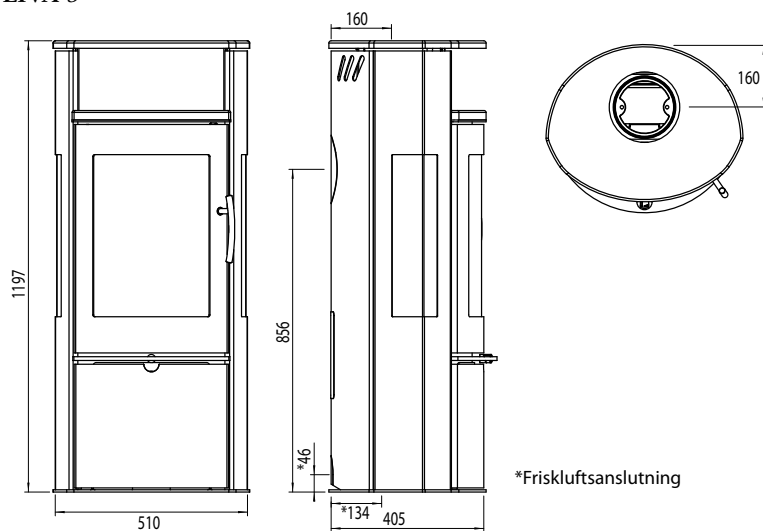

**Tekniska data och mått**

	Liva1	Liva2	Liva3	Liva4
Effekt:	3-8 kW	3-8 kW	3-8 kW	3-8 kW
Vikt:	125 kg	134 kg	149 kg	110 kg
Rökstos utv Ø:	150 mm	150 mm	150 mm	150 mm

**Tillbehör**

Golvplåt  
Beklädnad av täljsten  
Täljstenstopp

Typgodkännande SITAC: 0178/06

**LOTUS Liva utan sidoglas**

**LOTUS Liva med sidoglas**

LIVA 1

LIVA 2

LIVA 3

LIVA 4