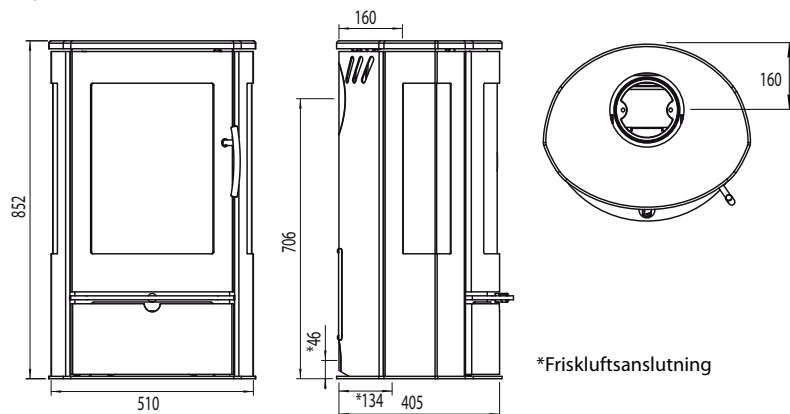

**Tekniska data och mått**

	Liva1	Liva2	Liva3	Liva4
Effekt:	3-8 kW	3-8 kW	3-8 kW	3-8 kW
Vikt:	125 kg	134 kg	149 kg	110 kg
Rökstos utv Ø:	150 mm	150 mm	150 mm	150 mm

**Tillbehör**

Golvplåt  
Beklädnad av täljsten  
Täljstenstopp

Typgodkännande SITAC: 0178/06

**LOTUS Liva utan sidoglas**

**LOTUS Liva med sidoglas**

LIVA 1

LIVA 2

LIVA 3

LIVA 4