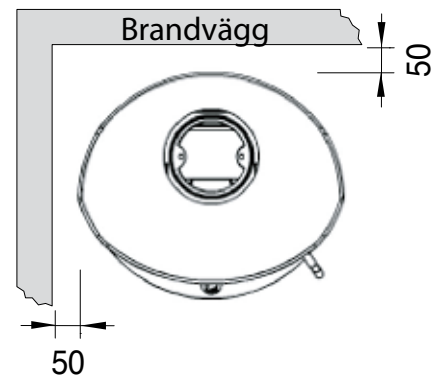

**Tekniska data och mått**

	Liva1	Liva2	Liva3	Liva4
Effekt:	3-8 kW	3-8 kW	3-8 kW	3-8 kW
Vikt:	125 kg	134 kg	149 kg	110 kg
Rökstos utv Ø:	150 mm	150 mm	150 mm	150 mm

**Tillbehör**

Golvplåt  
Beklädnad av täljsten  
Täljstenstopp

Typgodkännande SITAC: 0178/06

**LOTUS Liva utan sidoglas**

**LOTUS Liva med sidoglas**

LIVA 1

LIVA 2

LIVA 3

LIVA 4