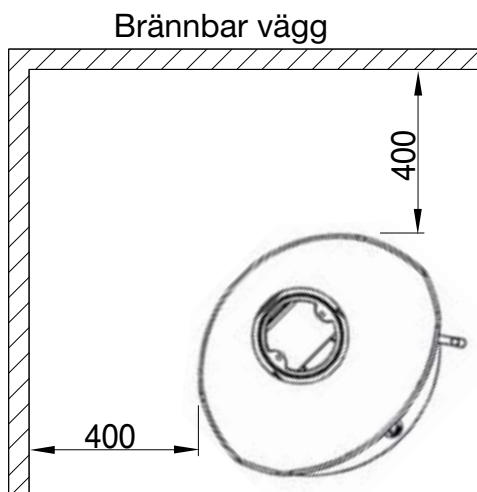

**Tekniska data och mått**

	Liva1	Liva2	Liva3	Liva4
Effekt:	3-8 kW	3-8 kW	3-8 kW	3-8 kW
Vikt:	125 kg	134 kg	149 kg	110 kg
Rökstos utv Ø:	150 mm	150 mm	150 mm	150 mm

**Tillbehör**

Golvplåt  
Beklädnad av täljsten  
Täljstenstopp

Typgodkännande SITAC: 0178/06

**LOTUS Liva utan sidoglas**

**LOTUS Liva med sidoglas**

LIVA 1

LIVA 2

LIVA 3

LIVA 4