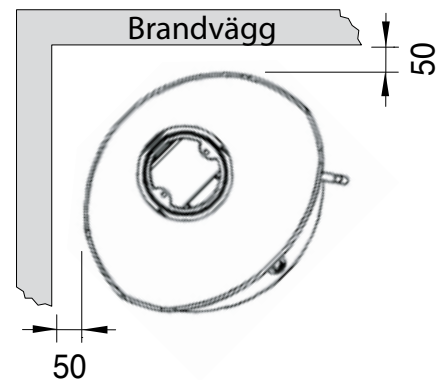

**Tekniska data och mått**

	Liva1	Liva2	Liva3	Liva4
Effekt:	3-8 kW	3-8 kW	3-8 kW	3-8 kW
Vikt:	125 kg	134 kg	149 kg	110 kg
Rökstos utv Ø:	150 mm	150 mm	150 mm	150 mm

**Tillbehör**

Golvplåt  
Beklädnad av täljsten  
Täljstenstopp

Typgodkännande SITAC: 0178/06

**LOTUS Liva utan sidoglas**

**LOTUS Liva med sidoglas**

LIVA 1

LIVA 2

LIVA 3

LIVA 4