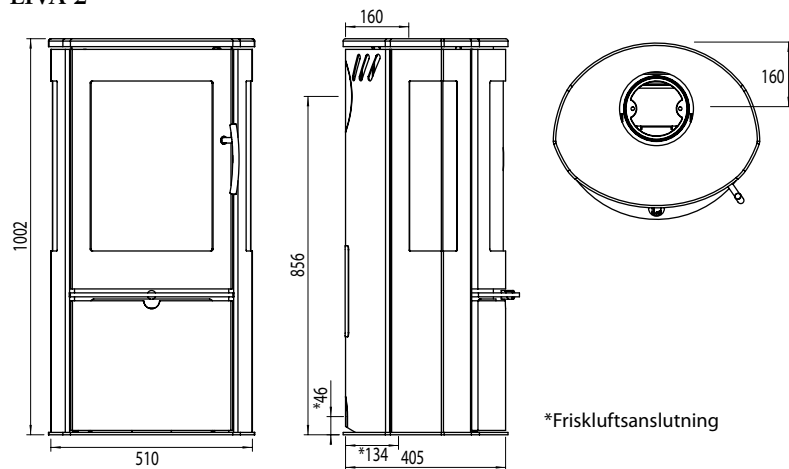

**Tekniska data och mått**

	Liva1	Liva2	Liva3	Liva4
Effekt:	3-8 kW	3-8 kW	3-8 kW	3-8 kW
Vikt:	125 kg	134 kg	149 kg	110 kg
Rökstos utv Ø:	150 mm	150 mm	150 mm	150 mm

**Tillbehör**

Golvplåt  
Beklädnad av täljsten  
Täljstenstopp

Typgodkännande SITAC: 0178/06

**LOTUS Liva utan sidoglas**

**LOTUS Liva med sidoglas**

LIVA 1

LIVA 2

LIVA 3

LIVA 4