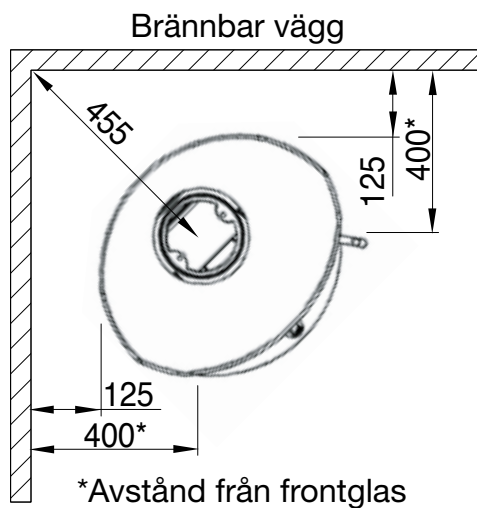

LOTUS Liva utan sidoglas