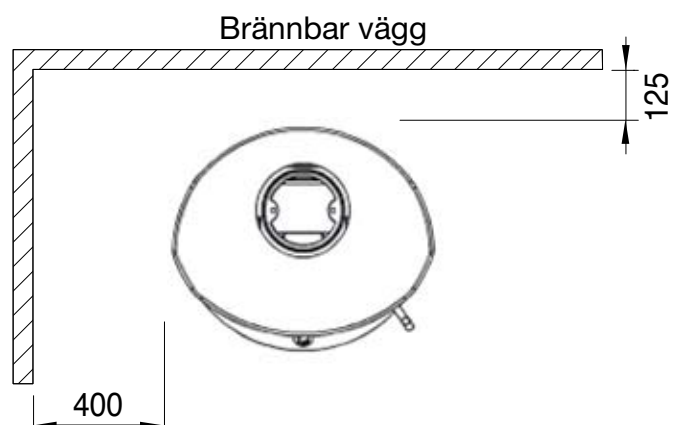

**Tekniska data och mått**

	Liva1	Liva2	Liva3	Liva4
Effekt:	3-8 kW	3-8 kW	3-8 kW	3-8 kW
Vikt:	125 kg	134 kg	149 kg	110 kg
Rökstos utv Ø:	150 mm	150 mm	150 mm	150 mm

**Tillbehör**

Golvplåt  
Beklädnad av täljsten  
Täljstenstopp

Typgodkännande SITAC: 0178/06

**LOTUS Liva utan sidoglas**

**LOTUS Liva med sidoglas**

LIVA 1

LIVA 2

LIVA 3

LIVA 4