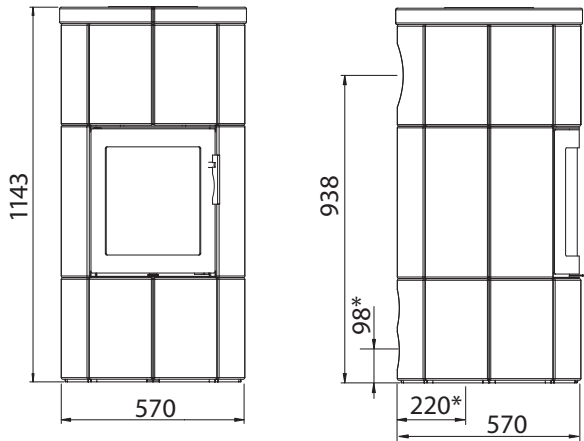

LOTUS M1

LOTUS M2

LOTUS M3

LOTUS M4

\* Avstånd stös cc urtag bak

\*\* Friskluftsanslutning