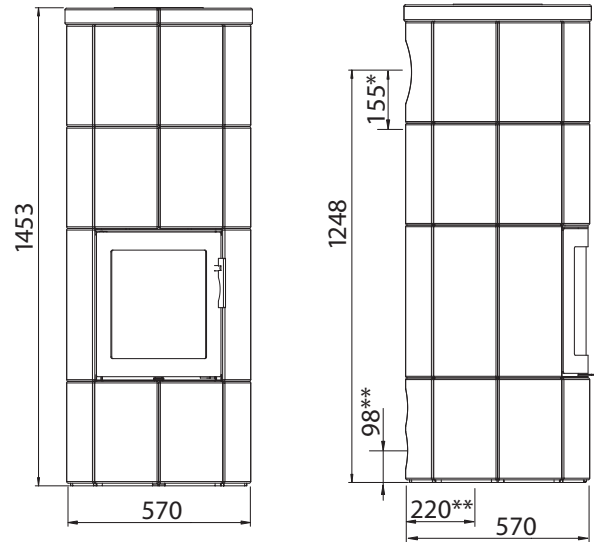

LOTUS M1

LOTUS M2

LOTUS M3

LOTUS M4

\* Avstånd stös cc urtag bak

\*\* Friskluftsanslutning