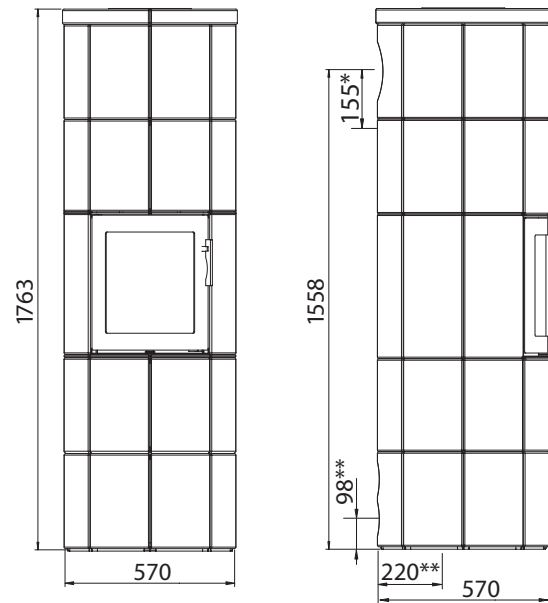

LOTUS M1

LOTUS M2

LOTUS M3

LOTUS M4

\* Avstånd stös cc urtag bak

\*\* Friskluftsanslutning