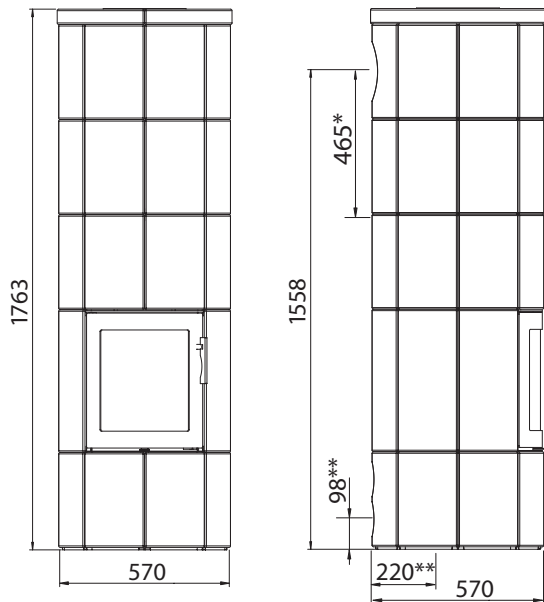

LOTUS M1

LOTUS M2

LOTUS M3

LOTUS M4

\* Avstånd stös cc urtag bak

\*\* Friskluftsanslutning