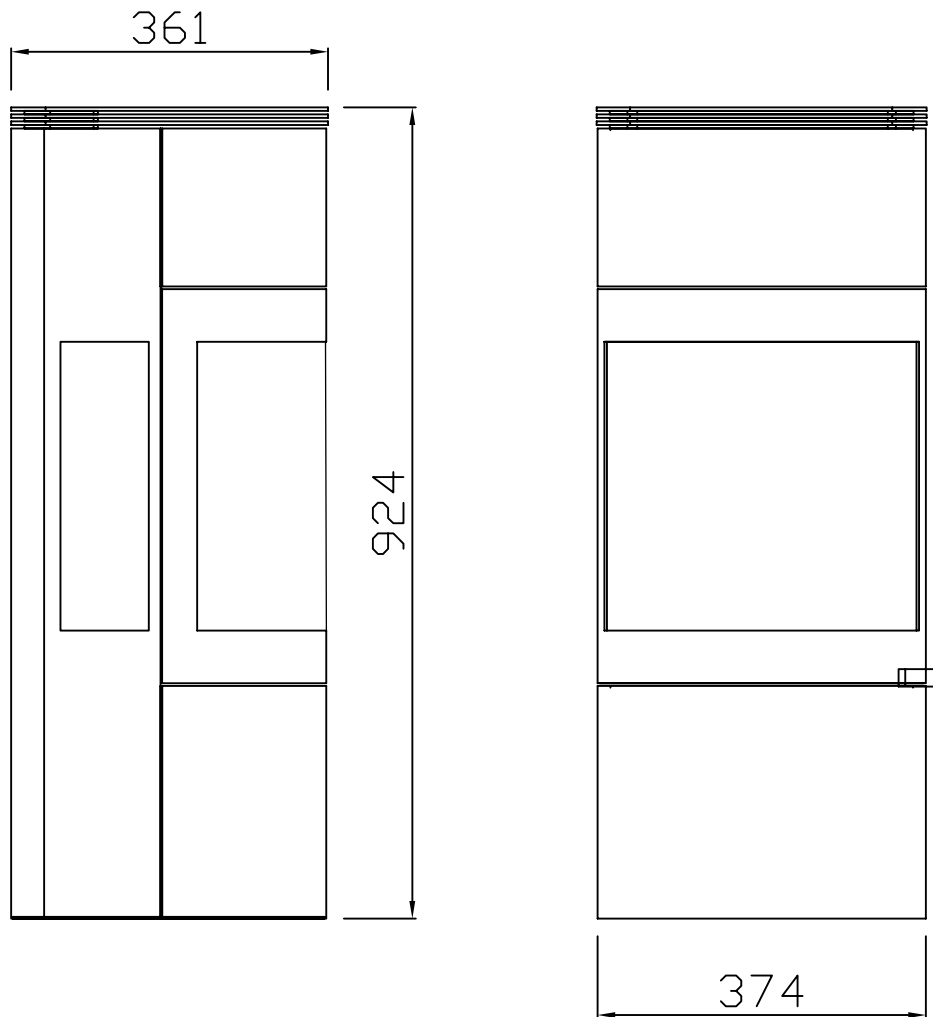

# Apartment 2

## Mått & Tekniska data

### Tekniska fakta

- Vikt 47 kg inkl 15 kg sand
- Effekt 1 - 1,5 kW
- Brinntid ca 2,5 tim vid max påfyllning
- Eldas med Bioetanol Kemetyl "Karneval" eller helt motsvarande. Användande enligt anvisning. Annan användning förbjuden.
- P-märkt SITAC nr 0058-08